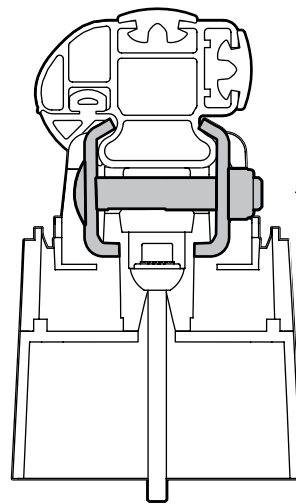

B Kargo-Plus

ALLUMINIO
Aluminium

MONTAGGIO DIRETTO
SUI KIT PIEDI SPECIFICI
DIRECTLY ON FOOT KITS
BEFESTIGUNGSFÜSSE

A

B

5

A

Kargo
ACCIAIO
Steel