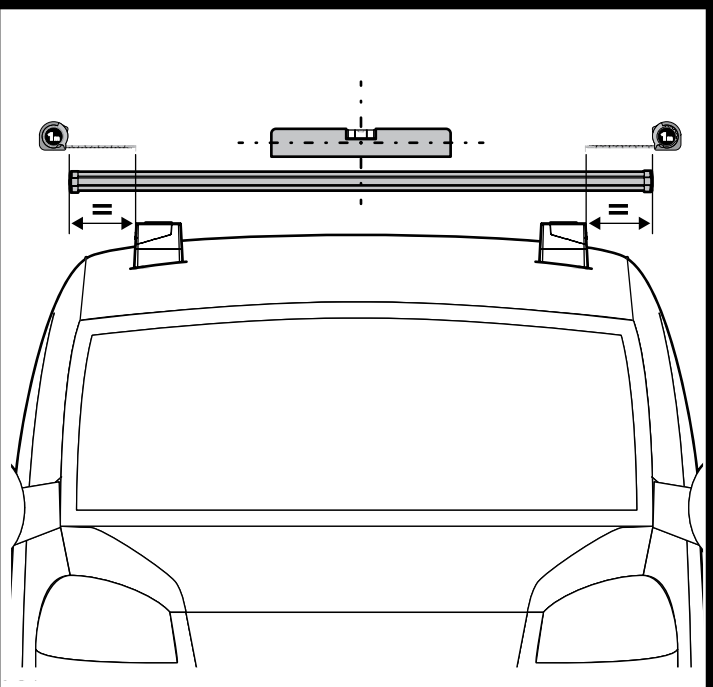

B Kargo-Plus

ALLUMINIO
Aluminium

MONTAGGIO DIRETTO
SUI KIT PIEDI SPECIFICI
DIRECTLY ON FOOT KITS
BEFESTIGUNGSFÜSSE

A

B

5

A

Kargo
ACCIAIO
Steel