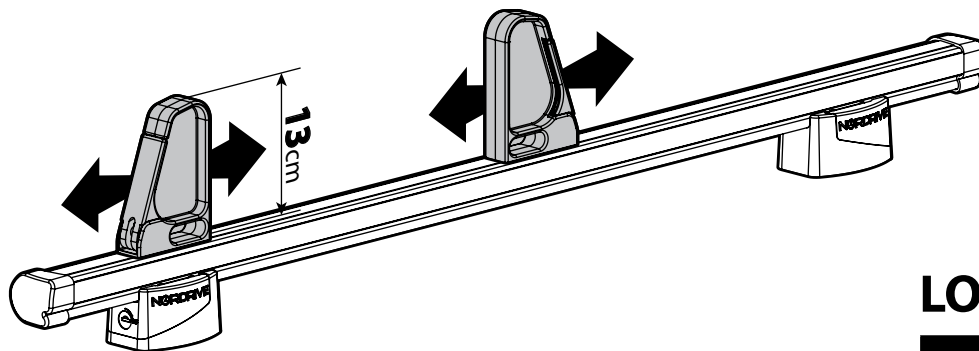

Kargo-Plus series

Alluminio / Aluminium

KARGO ROLLER

N11030	KP-0	L = 64 cm
N11034	KP-7	L = 96 cm

LOAD STOPS

N11031	KP-1
---------------	-------------

EYE-BOLTS

N11033	KP-3
---------------	-------------