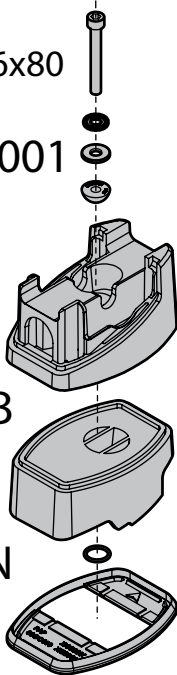

Art. **N30152**

FORD TRANSIT CONNECT

(No Tourneo Connect)

2000
11/13 →

L1
L = 2662mm

L2
L = 3062mm

2 = Art. **N30152** x **1**
bars

L1
L = 2662mm

L2
L = 3062mm

4 = Art. **N30152** x **2**
bars

- ISTRUZIONI DI MONTAGGIO
- FITTING INSTRUCTIONS
- MONTAGEANLEITUNG
- INSTRUCTIONS DE MONTAGE
- INSTRUCCIONES DE MONTAJE
- INSTRUÇÕES DE MONTAGEM
- MONTAGE-INSTRUCTIES
- MONTERINGSANVISNING
- ASENNUSOHJE
- PAIGALDUSJUHEND
- STIPRINĀŠANAS INSTRUKCIJA
- PRITVIRTINIMO INSTRUKCIJOS
- INSTRUKCJA MONTAŻU
- Инструкции по установке
- NÁVOD NA MONTÁŽ
- NÁVOD NA MONTÁŽ
- NAVODILA ZA PRITRJEVANJE
- UPUTA ZA SASTAVLJANJE
- A FELSZERELÉS MÓDJA
- Οδηγίες συναρμολόγησης
- MONTAJ TALIMATLARLARI
- ИНСТРУКЦИИ ЗА МОНТАЖ
- UPUTSTVA ZA MONTAŽU

4 = Art. N30152 x 2
bars

(I) ISTRUZIONI DI MONTAGGIO
 (GB) FITTING INSTRUCTIONS
 (D) MONTAGEANLEITUNG
 (F) INSTRUCTIONS DE MONTAGE
 (E) INSTRUCCIONES DE MONTAJE
 (P) INSTRUÇÕES DE MONTAGEM
 (NL) MONTAGE-INSTRUCTIES
 (S) MONTERINGSANVISNING

4 = Art. N30152 x 2
bars

2

A

M6x80

82FE0001

00PL078B

66OR20CN

2