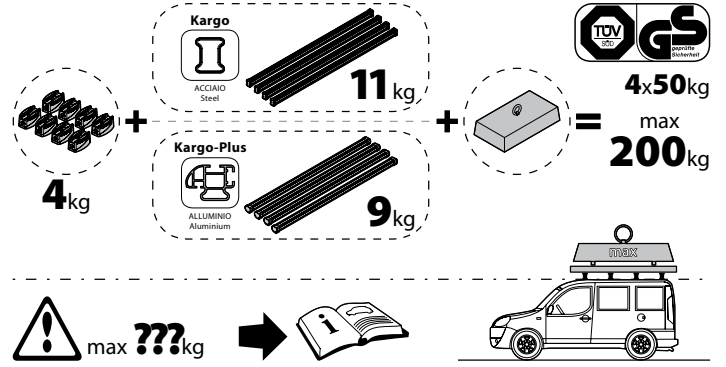

4 = Art. N30152 x 2
bars

(I) ISTRUZIONI DI MONTAGGIO
 (GB) FITTING INSTRUCTIONS
 (D) MONTAGEANLEITUNG
 (F) INSTRUCTIONS DE MONTAGE
 (E) INSTRUCCIONES DE MONTAJE
 (P) INSTRUÇÕES DE MONTAGEM
 (NL) MONTAGE-INSTRUCTIES
 (S) MONTERINGSANVISNING