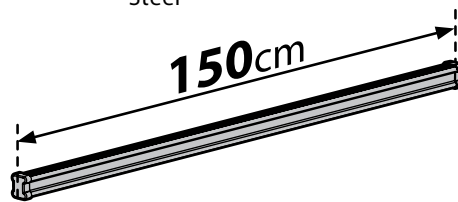

Kargo

ACCIAIO
Steel

- ☐ BARRE KARGO
- ☐ KARGO BARS
- ☐ BARRES KARGO
- ☐ DACH-LASTENTRÄGER KARGO
- ☐ BARRES KARGO

Art. **N10010** x**2**

B

Kargo-Plus

ALLUMINIO
Aluminium

- ☐ BARRE KARGO-PLUS
- ☐ KARGO-PLUS BARS
- ☐ BARRES KARGO-PLUS
- ☐ DACH-LASTENTRÄGER KARGO-PLUS
- ☐ BARRES KARGO-PLUS