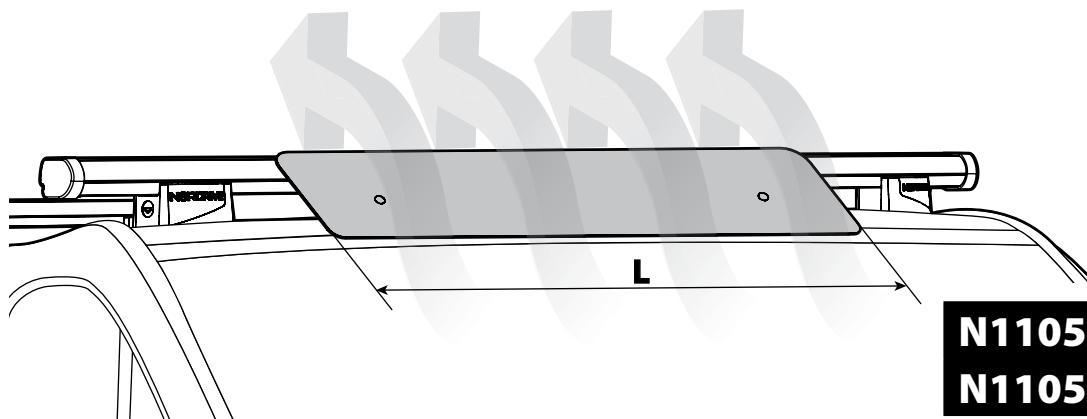

Kargo-Plus series

Alluminio / Aluminium

KARGO ROLLER

N11030	KP-0	L = 64 cm
N11034	KP-7	L = 96 cm

LOAD STOPS

N11031	KP-1
---------------	-------------

EYE-BOLTS

N11033	KP-3
---------------	-------------