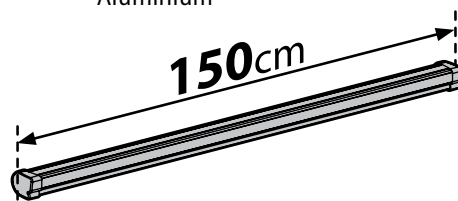

L2
L = 3062mm

4 = Art. **N30152** x **2**
bars

- ISTRUZIONI DI MONTAGGIO
- FITTING INSTRUCTIONS
- MONTAGEANLEITUNG
- INSTRUCTIONS DE MONTAGE
- INSTRUCCIONES DE MONTAJE
- INSTRUÇÕES DE MONTAGEM
- MONTAGE-INSTRUCTIES
- MONTERINGSANVISNING
- ASENNUSOHJE
- PAIGALDUSJUHEND
- STIPRINĀŠANAS INSTRUKCIJA
- PRITVIRTINIMO INSTRUKCIJOS
- INSTRUKCJA MONTAŻU
- Инструкции по установке
- NÁVOD NA MONTÁŽ
- NÁVOD NA MONTÁŽ
- NAVODILA ZA PRITRJEVANJE
- UPUTA ZA SASTAVLJANJE
- A FELSZERELÉS MÓDJA
- Οδηγίες συναρμολόγησης
- MONTAJ TALIMATLARLARI
- ИНСТРУКЦИИ ЗА МОНТАЖ
- UPUTSTVA ZA MONTAŽU

Art. **N10010** x**2**

B

Kargo-Plus

ALLUMINIO
Aluminium

- BARRE KARGO-PLUS
- KARGO-PLUS BARS
- BARRES KARGO-PLUS
- DACH-LASTENTRÄGER KARGO-PLUS
- BARRES KARGO-PLUS

Art. **N10040** x**2**

NORDRIVE®

TRANSPORT SOLUTIONS