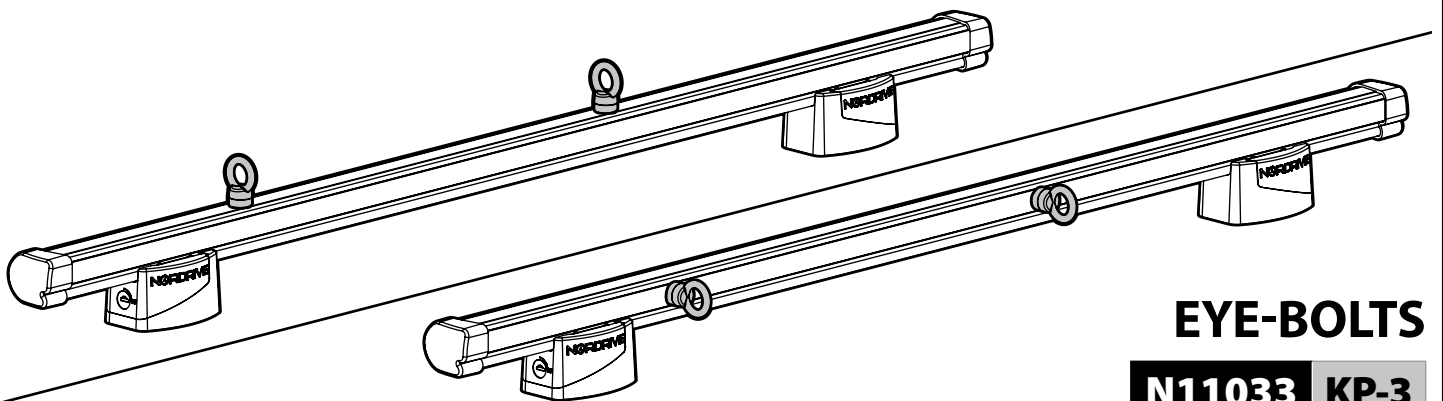

Kargo-Plus series

Alluminio / Aluminium

KARGO ROLLER

N11030	KP-0	L = 64 cm
N11034	KP-7	L = 96 cm

LOAD STOPS

N11031	KP-1
---------------	-------------

EYE-BOLTS

N11033	KP-3
---------------	-------------