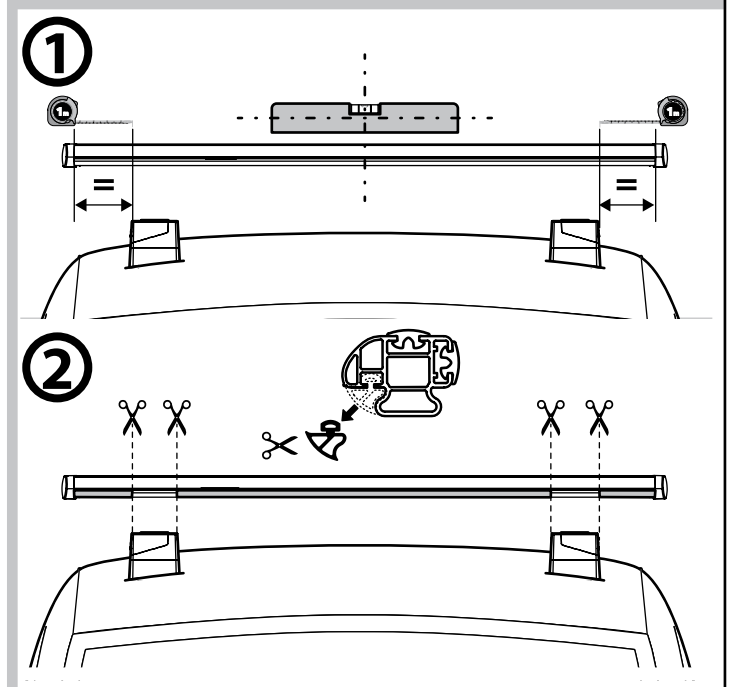

B

Kargo-Plus
ALLUMINIO
Aluminium