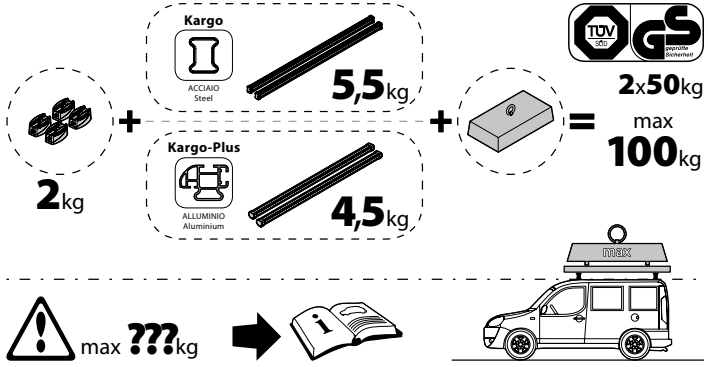

4 = Art. N30152 x 2
bars

(I) ISTRUZIONI DI MONTAGGIO
 (GB) FITTING INSTRUCTIONS
 (D) MONTAGEANLEITUNG
 (F) INSTRUCTIONS DE MONTAGE
 (E) INSTRUCCIONES DE MONTAJE
 (P) INSTRUÇÕES DE MONTAGEM
 (NL) MONTAGE-INSTRUCTIES
 (S) MONTERINGSANVISNING