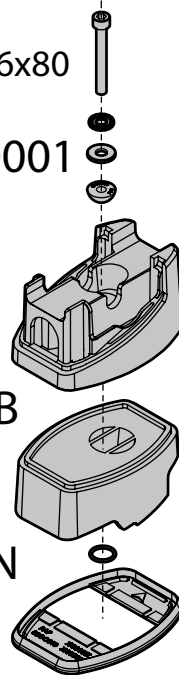

Art. **N30152**

FORD TRANSIT CONNECT

(No Tourneo Connect)

2000
11/13 →

L1
L = 2662mm

L2
L = 3062mm

2 = Art. **N30152** x **1**
bars

L1
L = 2662mm

L2
L = 3062mm

4 = Art. **N30152** x **2**
bars

- ISTRUZIONI DI MONTAGGIO
- FITTING INSTRUCTIONS
- MONTAGEANLEITUNG
- INSTRUCTIONS DE MONTAGE
- INSTRUCCIONES DE MONTAJE
- INSTRUÇÕES DE MONTAGEM
- MONTAGE-INSTRUCTIES
- MONTERINGSANVISNING
- ASENNUSOHJE
- PAIGALDUSJUHEND
- STIPRINĀŠANAS INSTRUKCIJA
- PRITVIRTINIMO INSTRUKCIJOS
- INSTRUKCJA MONTAŻU
- Инструкции по установке
- NÁVOD NA MONTÁŽ
- NÁVOD NA MONTÁŽ
- NAVODILA ZA PRITRJEVANJE
- UPUTA ZA SASTAVLJANJE
- A FELSZERELÉS MÓDJA
- Οδηγίες συναρμολόγησης
- MONTAJ TALIMATLARLARI
- ИНСТРУКЦИИ ЗА МОНТАЖ
- UPUTSTVA ZA MONTAŽU

4 = Art. N30152 x 2
bars

(I) ISTRUZIONI DI MONTAGGIO
 (GB) FITTING INSTRUCTIONS
 (D) MONTAGEANLEITUNG
 (F) INSTRUCTIONS DE MONTAGE
 (E) INSTRUCCIONES DE MONTAJE
 (P) INSTRUÇÕES DE MONTAGEM
 (NL) MONTAGE-INSTRUCTIES
 (S) MONTERINGSANVISNING

B

M6x80

82FE0001

00PL079B

66OR20CN

2

C

M6x95