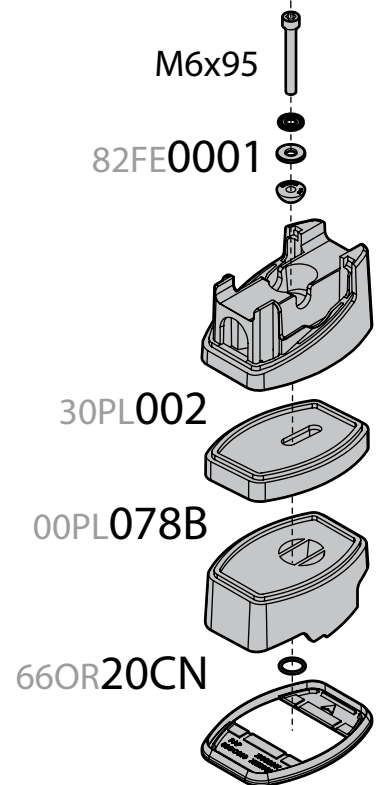

2

C

M6x95

82FE0001

30PL002

00PL078B

66OR20CN